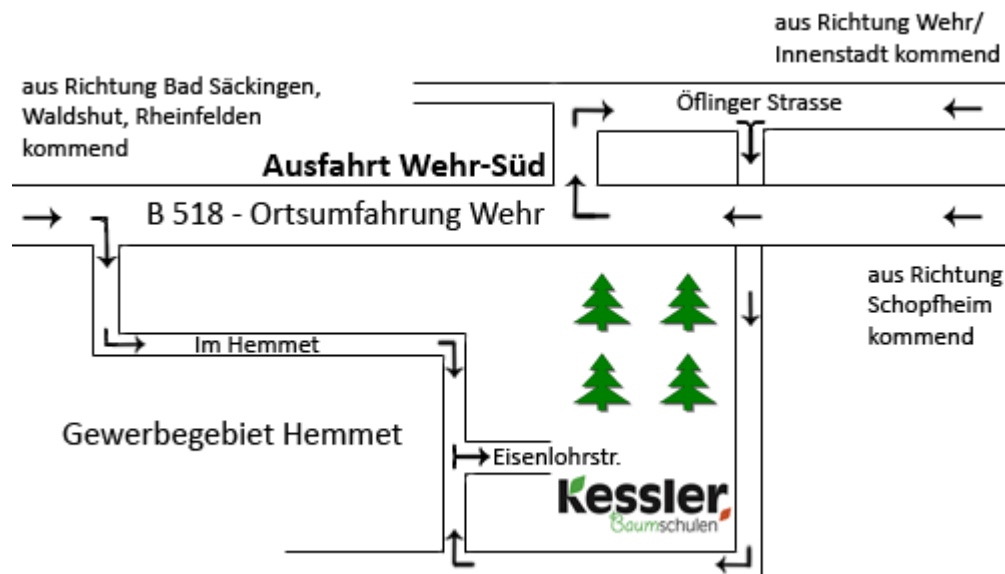

So finden Sie uns

Von **Bad Säckingen, Waldshut** und **Rheinfelden**, auf der **B 34** fahrend, nehmen Sie die **Abzweigung Wehr** auf die **B 518**, verlassen den nachfolgenden **Kreisverkehr** an der **zweiten Ausfahrt** und folgen dem Straßenverlauf.

Nachdem Sie den Ortsteil **Öflingen** und die nachfolgende **Zahnradfabrik** passiert haben, biegen Sie rechts in das **Gewerbegebiet Hemmet** ein, folgen wiederum dem Straßenverlauf und biegen nach dem **Baustoffhandel** links in die **Eisenlohrstrasse**.

Diese fahren Sie bis zum Ende und haben damit Ihr Ziel erreicht.

Von **Basel, Lörrach** über **Schopfheim** kommend, fahren Sie auf der **B 518** in **Richtung Wehr**.

Nehmen Sie die **Ausfahrt Wehr-Süd** und folgen dem Straßenverlauf ca. 150 m bevor Sie an der nächsten Kreuzung rechts abbiegen.

Folgen Sie wiederum dem Straßenverlauf und biegen an der nächsten Kreuzung erneut rechts und gleich darauf nochmals rechts in die **Eisenlohrstrasse** ab.

Diese fahren Sie bis zum Ende und haben damit Ihr Ziel erreicht.